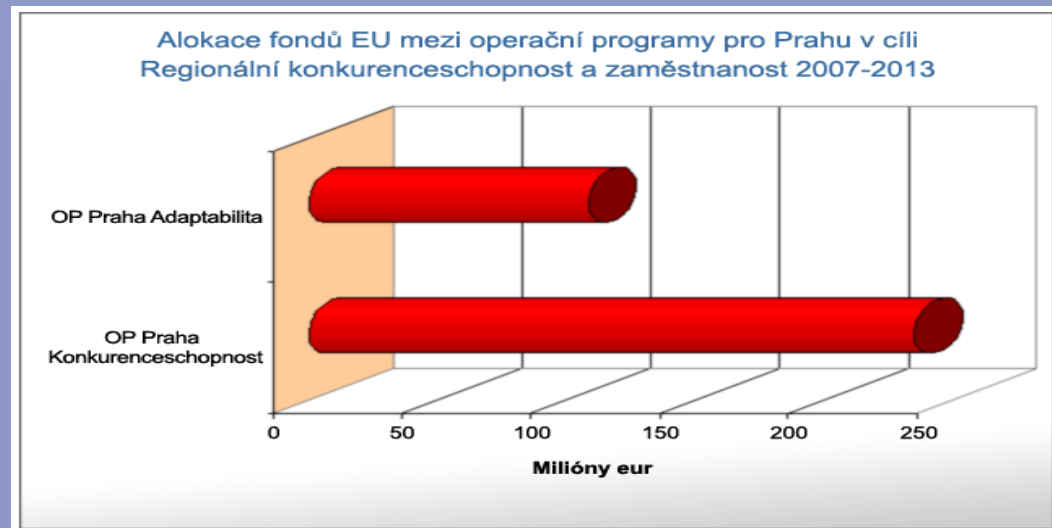

# OP pro Prahu

- OP Praha Konkurenceschopnost (OPPK)

<http://www.oppk.cz>

- OP Praha Adaptabilita (OPPA)

<http://www.oppa.cz>

- ŘO: Hl.m. Praha  
(Odbor fondů EU  
Magistrátu hl.m. Prahy)