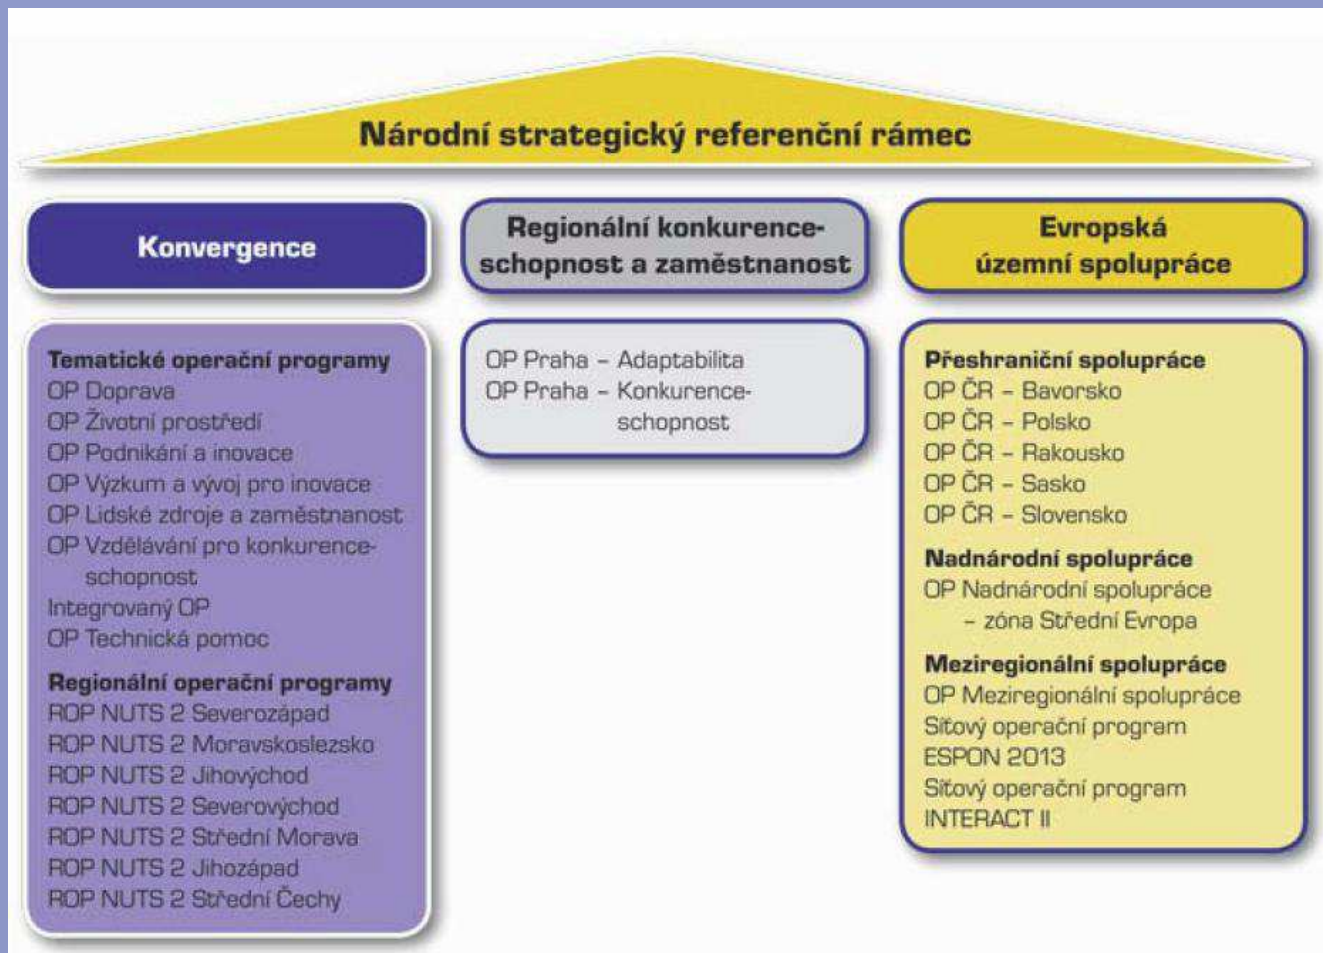

Operační programy 2007 - 2013