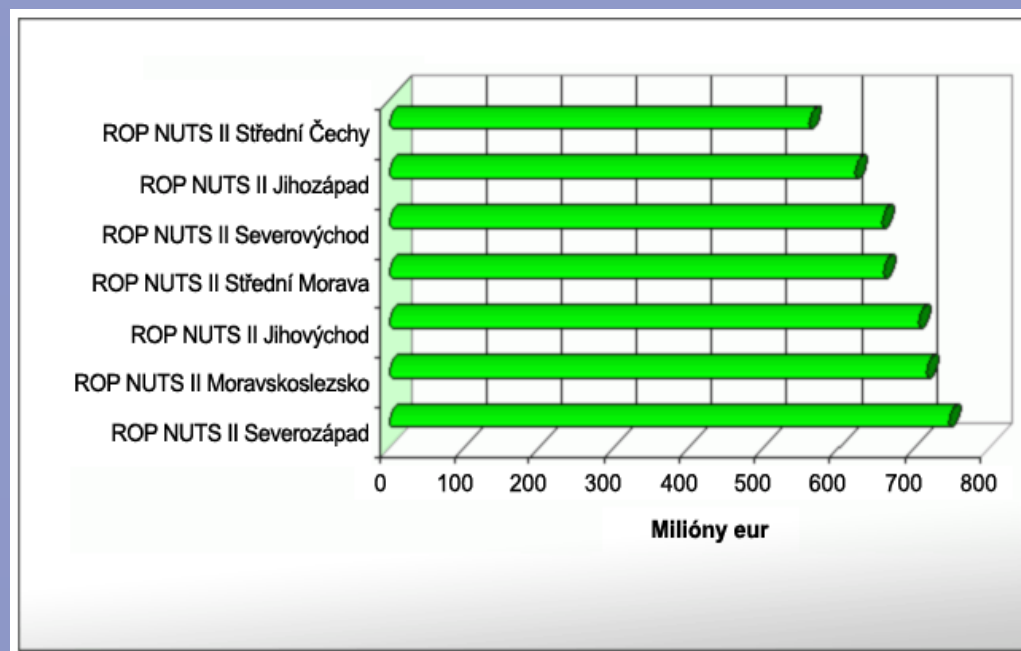

# Regionální operační programy (ROP)

Alokace: 4,6 mld. €

ŘO: Regionální rada regionu  
soudržnosti

Fond: ERDF

Zaměření:

- Dopravní dostupnost a  
obslužnost
- Rozvoj území
- Rozvoj cestovního ruchu
- Regionální rozvoj podnikání