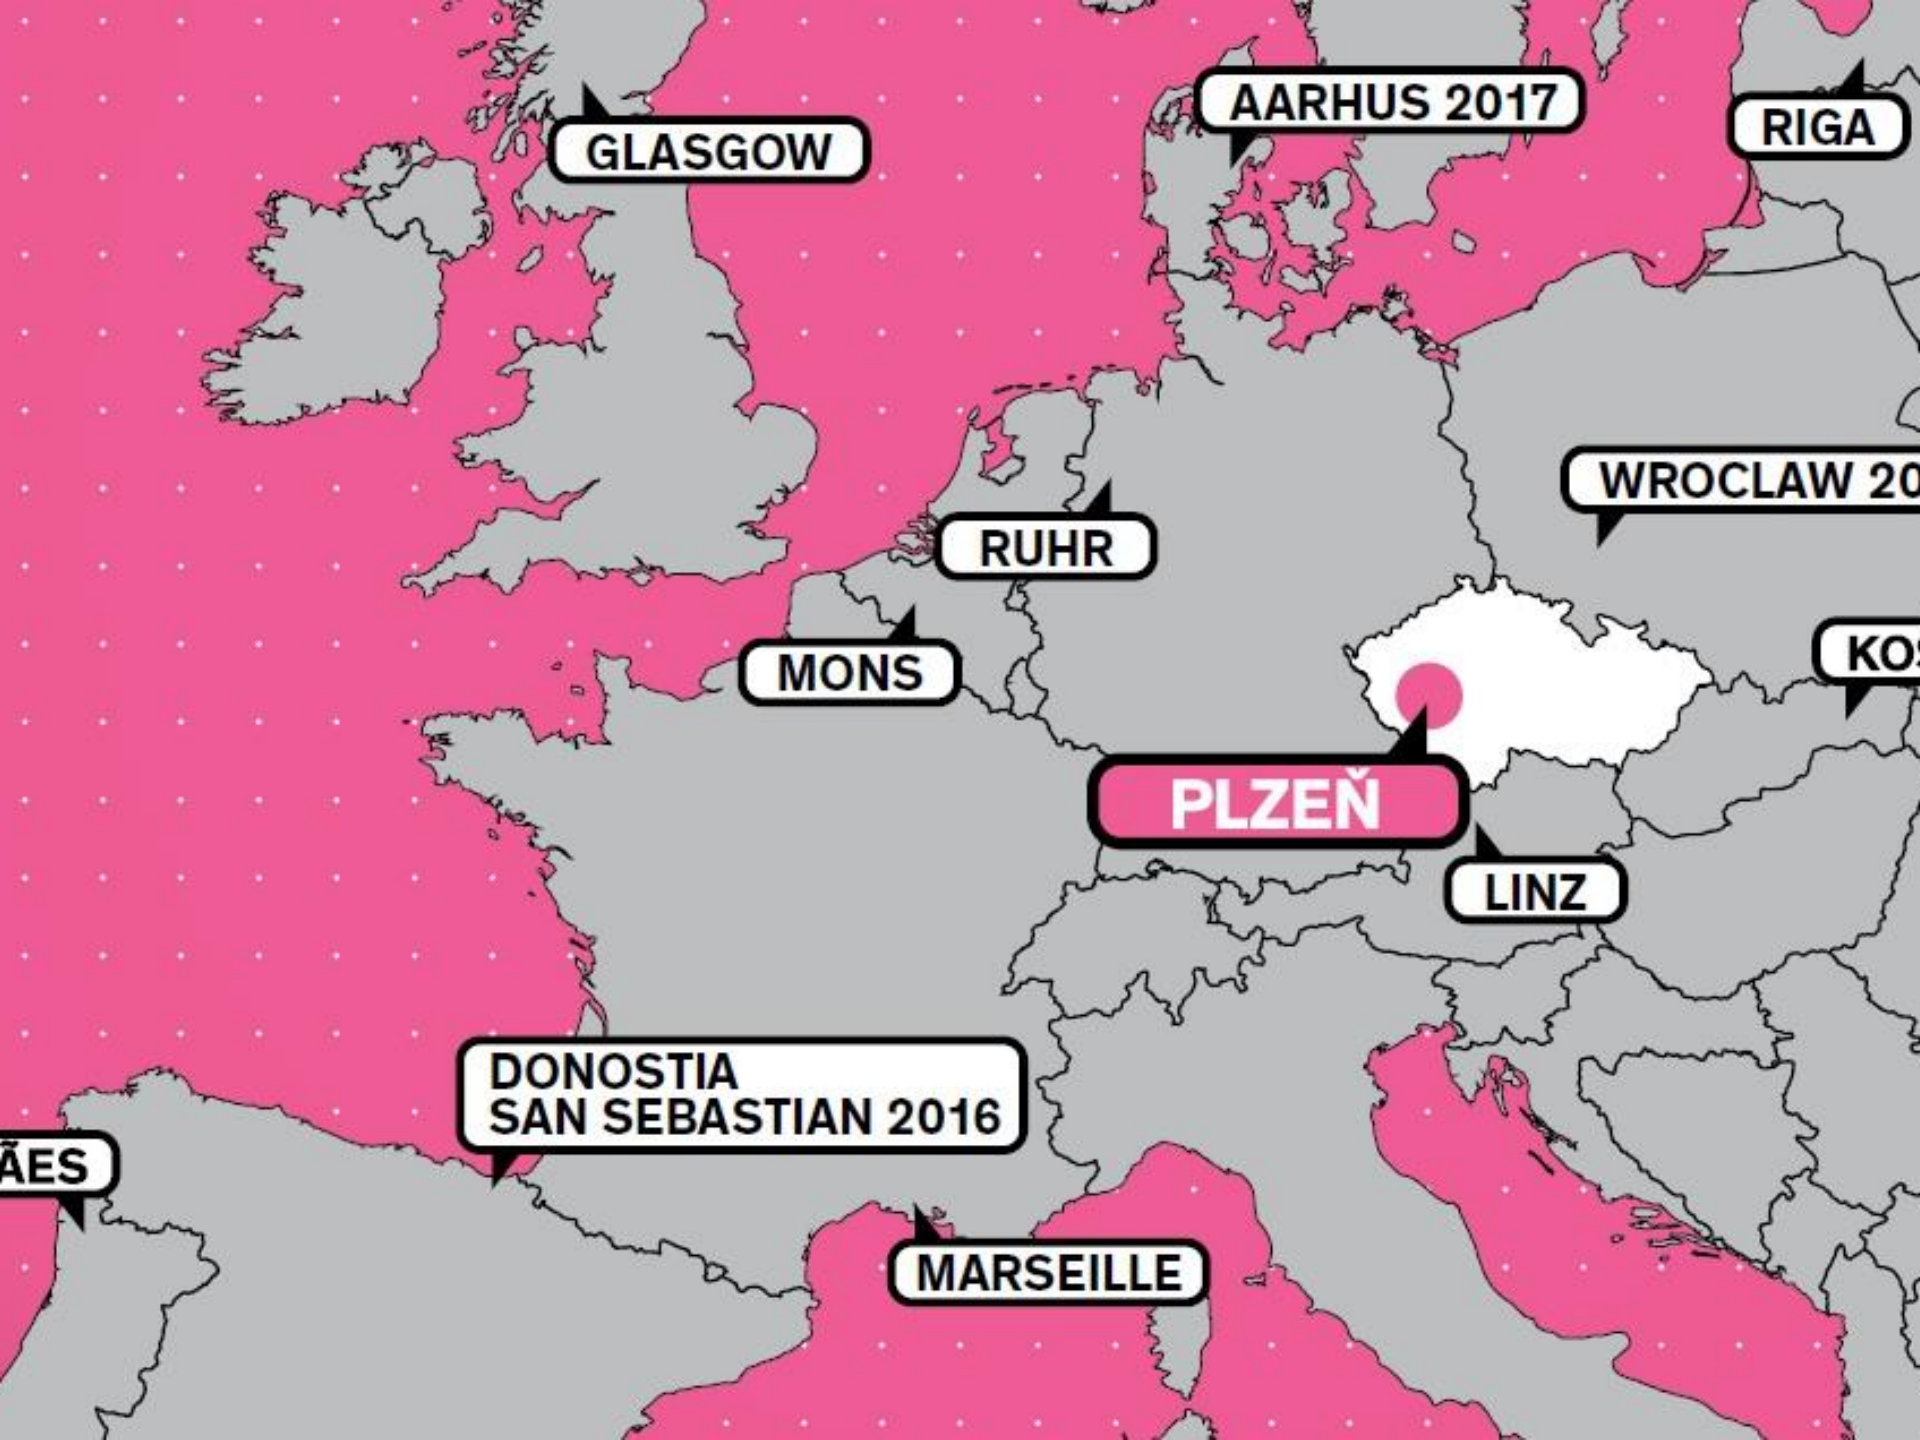

2016 Plzeň

European Capital of Culture

GLASGOW

AARHUS 2017

RIGA

WROCLAW 20

RUHR

MONS

KO

PLZEŇ

LINZ

DONOSTIA
SAN SEBASTIAN 2016

AES

MARSEILLE

8 VLAJKOVÝCH LODÍ – FLAGSHIPŮ

2013 Plzeň
Evropské hlavní město kultury

FLAGSHIP 1 SEZÓNA NOVÉHO CIRKUSU

**OD LEDNA DO LISTOPADU SE V
PLZNI VYSTRÍDAJÍ NEJLEPŠÍ
EVROPSKÉ NOVÉ CIRKUSY**

2013 Plzeň
Evropské hlavní město kultury

FLAGSHIP 2 GOTTFRIED LINDAUER A MENŠINY

**Unikátní výstava 40ti portrétů
maorských náčelníků poprvé v
Evropě. Plzeňský rodák je
maloval na Novém Zélandě na
konci 19. století.**